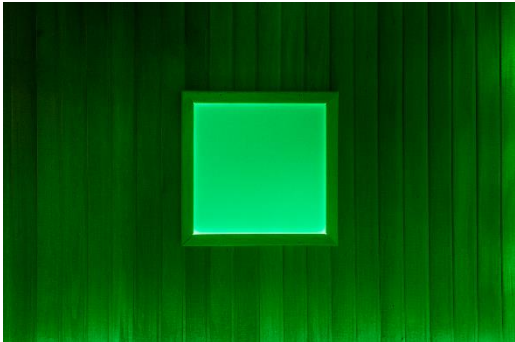

Farblichtpanel

Diese Decken-Farblichtpaneele sind für den Einsatz in Saunen geeignet.

Produkt-Highlights

- breiter Temperaturbereich (-10°C bis 110°C)
- RGB (rot-grün-blau) minusgesteuert, konstant Spannung 12V/DC
- kombinierbar & synchronlaufend mit Deckenleuchten, Rücklehnenleuchten, Wandleuchten uvm.
- ansteuerbar über KNX, DMX, DALI, Loxone und andere Smart-Home Anbieter
- ansteuerbar über handelsübliche Taster
- ansteuer- / dimmbar über Funkfernbedienung
- über Fernbedienung beliebig viele Farbszenarien einstellbar

Produktvarianten

Bezeichnung	Leistung	Artikelnummer
Farblichtpanel Klassik FLSP 13 T 240 x 540 mm	6,0 W	000110
Farblichtpanel Klassik FLSP 13 FB 240 x 540 mm	6,0 W	000112
Farblichtpanel Klassik FLSP 23 T 390 x 540 mm	6,0 W	000210
Farblichtpanel Klassik FLSP 23 FB 390 x 540 mm	6,0 W	000218
Farblichtpanel Klassik FLSP 33 T 540 x 540 mm	6,0 W	000321
Farblichtpanel Klassik FLSP 33 FB 540 x 540 mm	6,0 W	000320
Farblichtpanel Klassik FLSP 36 T 1010 x 540 mm	12,0 W	000421
Farblichtpanel Klassik FLSP 36 FB 1010 x 540 mm	12,0 W	000420
Farblichtpanel Klassik FLSP 28 T 1400 x 390 mm	18,0 W	000451
Farblichtpanel Klassik FLSP 28 FB 1400 x 390 mm	18,0 W	000450